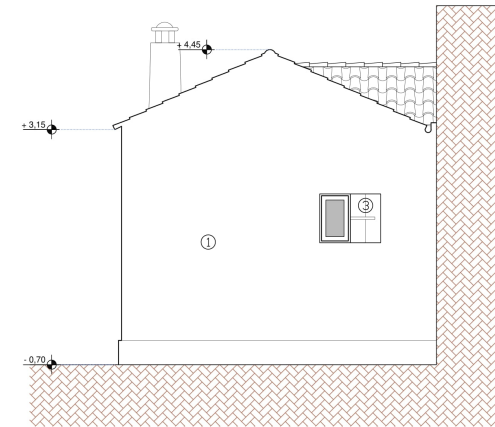

ΒΟΡΕΙΟΑΝΑΤΟΛΙΚΗ ΟΨΗ

ΒΟΡΕΙΟΔΥΤΙΚΗ ΟΨΗ

Υπόμνημα Όψεων

1. Πατητήτσιμεντοκονία σε απόχρωση της ώχρας
2. Στέγη από βυζαντινά κεραμίδια σε μπλε απόχρωση
3. Κουφώματα παραδοσιακού τύπου, ξύλινα, σε απόχρωση του λαδι - φύλλου ελιάς
4. Πέργκολα μεταλλική στο χρώμα των κουφωμάτων
5. Εμφανής λιθοδομή

ΝΟΤΙΟΑΝΑΤΟΛΙΚΗ ΟΨΗ