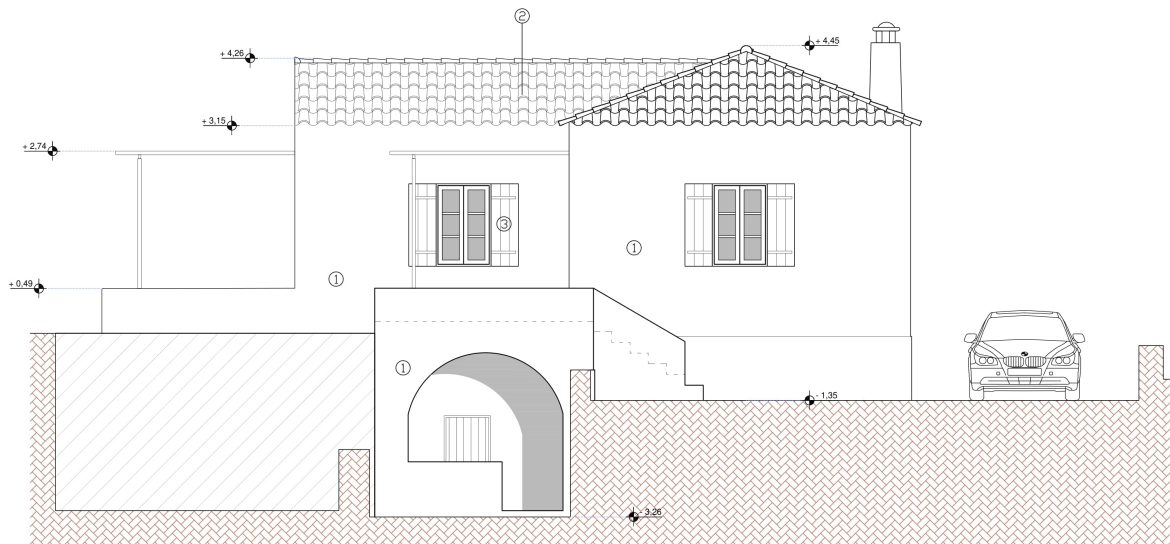

ΒΟΡΕΙΟΑΝΑΤΟΛΙΚΗ ΟΨΗ

ΒΟΡΕΙΟΔΥΤΙΚΗ ΟΨΗ

Υπόμνημα Όψεων

1. Πατητήτσιμεντοκονία σε απόχρωση της ώχρας
2. Στέγη από βυζαντινά κεραμίδια σε μπλε απόχρωση
3. Κουφώματα παραδοσιακού τύπου, ξύλινα, σε απόχρωση του λαδι - φύλλου ελιάς
4. Πέργκολα μεταλλική στο χρώμα των κουφωμάτων
5. Εμφανής λιθοδομή

ΝΟΤΙΟΑΝΑΤΟΛΙΚΗ ΟΨΗ